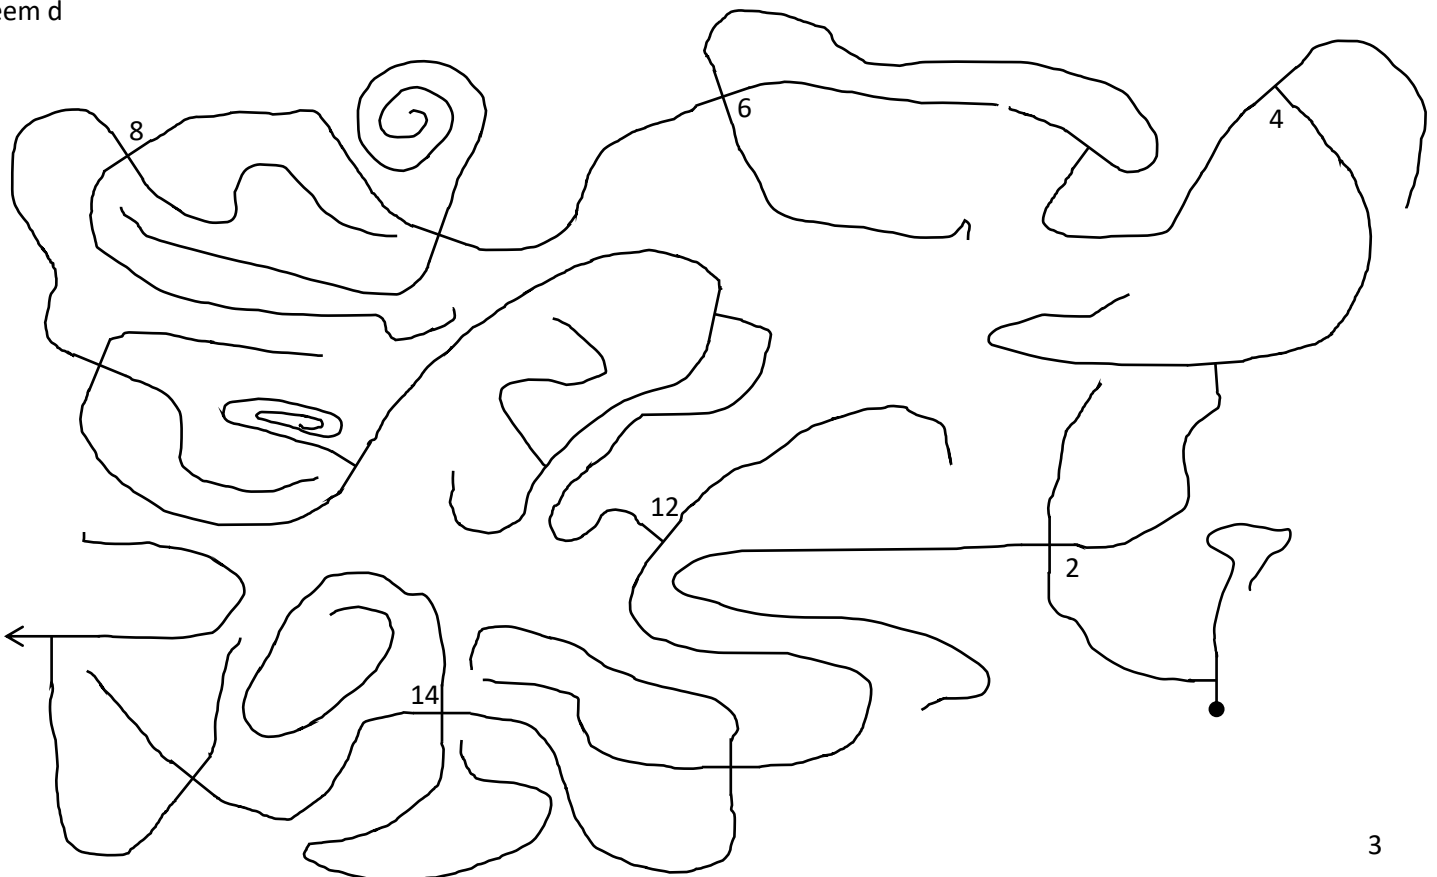

Afstand:	NVT
Rijtijd:	25 min

OPDRACHT:

U rijdt de gestileerde blinde lijn van het beginpunt A naar het eindpunt B met inachtneming van het volgende:

- De punten dienen middels een vrije route aangedaan te worden.
- Daar waar u de gestileerde blinde lijn verlaten heeft om een punt aan te doen, dient u uw route weer op te pakken.
- Een punt behoort bij het dichtsbij zijnde lijnstuk.
- De punten worden aangeduid middels een bolletje.
- Eventueel goede ORC's staan binnen een straal van 40 m van de punten en langs de blinde lijn.
- De verschillende kleuren van de gestileerde blinde lijn hebben verschillende schalen.
- De blauwe schaal is tevens de schaal naar de punten.

Traject 1 – Rit C
Bol-pijl incognito Rit (SRA-D)

Beginpunt: HP04	Stenhuisstraat met 40 m voor u de Koladerstraat, Ri. Globaal ZO
IPT0:	11:10 u

Eindpunt: HP05	Bert Storm van Leeuwenstraat en 40 m voor u de Verlengde Anamoestraat, Ri. Globaal ZO
IPT0:	11:25 u

Afstand:	2.53 km
Rijtijd:	15 min

OPDRACHT:

U rijdt van het beginpunt naar het eindpunt van deze rit via de onderstaande bol-pijl incognito opdrachten volgens systeem d

Traject 1 – Rit D
Lijnbenaderings Rit (SRA-E)