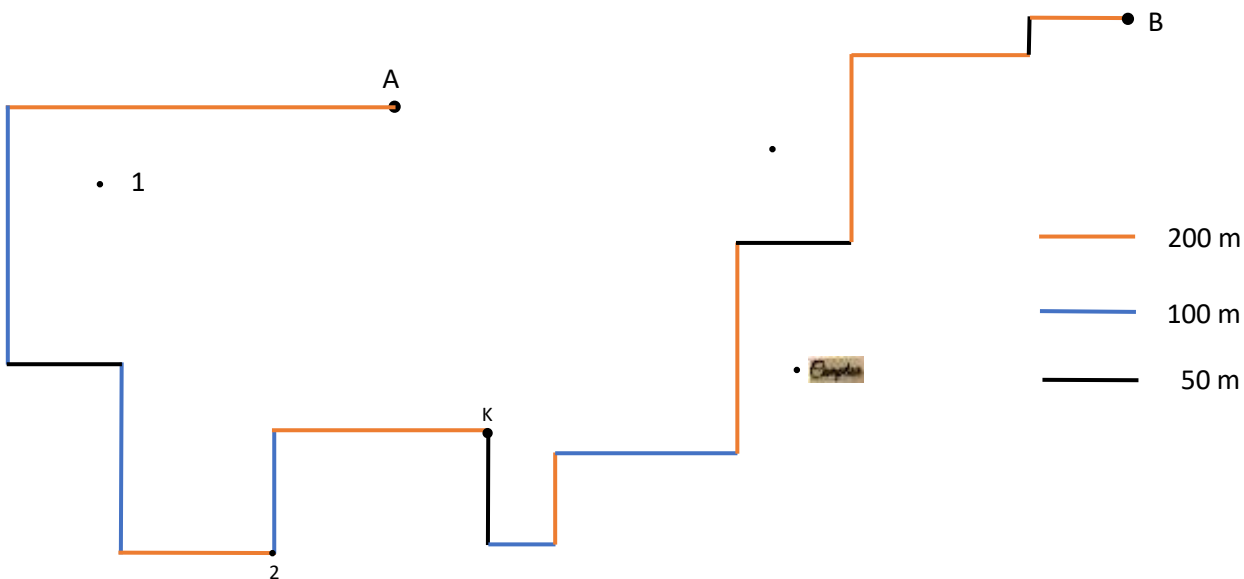

Afstand:	NVT
Rijtijd:	25 min

OPDRACHT:

U rijdt de gestileerde blinde lijn van het beginpunt A naar het eindpunt B met inachtneming van het volgende:

- De punten dienen middels een vrije route aangedaan te worden.
- Daar waar u de gestileerde blinde lijn verlaten heeft om een punt aan te doen, dient u uw route weer op te pakken.
- Een punt behoort bij het dichtsbij zijnde lijnstuk.
- De punten worden aangeduid middels een bolletje.
- Eventueel goede ORC's staan binnen een straal van 40 m van de punten en langs de blinde lijn.
- De verschillende kleuren van de gestileerde blinde lijn hebben verschillende schalen.
- De blauwe schaal is tevens de schaal naar de punten.