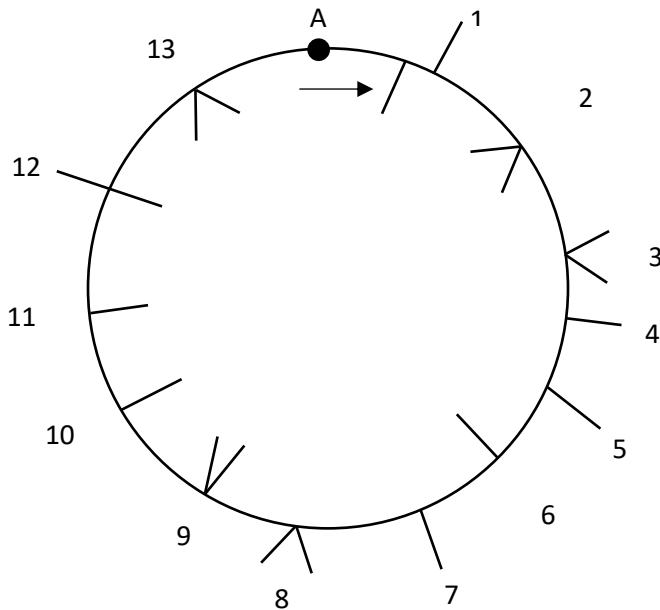

OPDRACHT:

U rijdt van het beginpunt A naar het eindpunt van deze rit via de onderstaande doorlopende stripkaartopdrachten volgens systeem c.